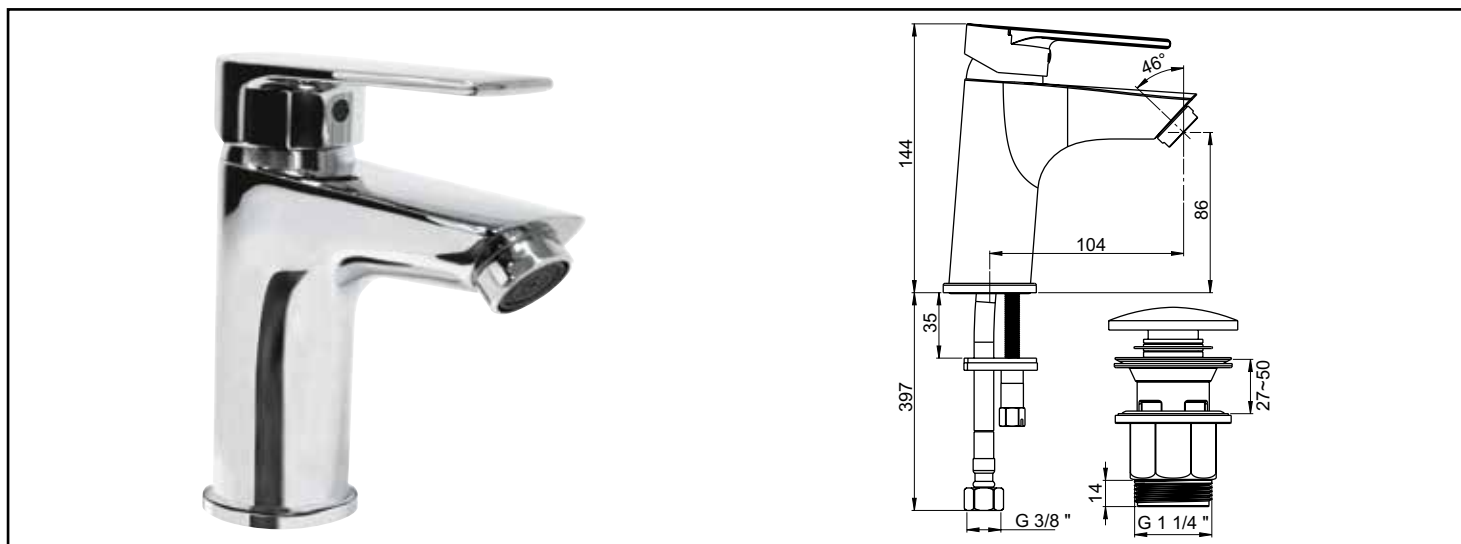

Référence : **501012119**

## MITIGEUR DE LAVABO TAILLE S CALIPSO CH3 - ROLF

**INSTALLATION RAPIDE ET FACILE.**

**ECONOMIES D'EAU ET D'ÉNERGIE GRÂCE À LA TECHNOLOGIE CH3**

<b>DESCRIPTION</b>	Mitigeur de lavabo taille S CALIPS'O - Finition Chromé - Manette métal - Cartouche céramique Ø35 mm CH3 - Bec fixe avec aérateur anticalcaire - Limiteur de température réglable - Un point de fixation - Fourni avec vidage NF clic-clac Hostaform - Flexibles d'alimentation EPDM livrés pré-montés 450 mm - NF classement E0 CH3 A2 U3 (AABA) - Débit 5 L/min
<b>APPLICATIONS</b>	Robinetterie de lavabo
<b>CONDITIONS D'UTILISATION</b>	Pression maximum : 5 bar - Pression d'utilisation : 3 bar - Température maximum de l'eau : 80°C (176°F) - produit Conforme aux réglementations en vigueur
<b>COMPATIBILITÉ</b>	S'installe sur tous les types de lavabo
<b>PRÉCAUTION D'EMPLOI</b>	0
<b>SPECIFICATIONS D'INSTALLATION</b>	1 point de fixation - Raccordement 12/17 (G3/8")
	Garantie 10 ans contre tout vice de fabrication y compris pour les cartouches - Cf conditions générales de vente
<b>PRESCRIPTION DE POSE</b>	Avant le montage nettoyer la tuyauterie pour éliminer toute impureté
<b>PRESCRIPTION D'ENTRETIEN</b>	Nettoyage à l'eau savonneuse avec un chiffon doux et bien sécher - Ne pas utiliser de produits nocifs, abrasifs ou chlorés